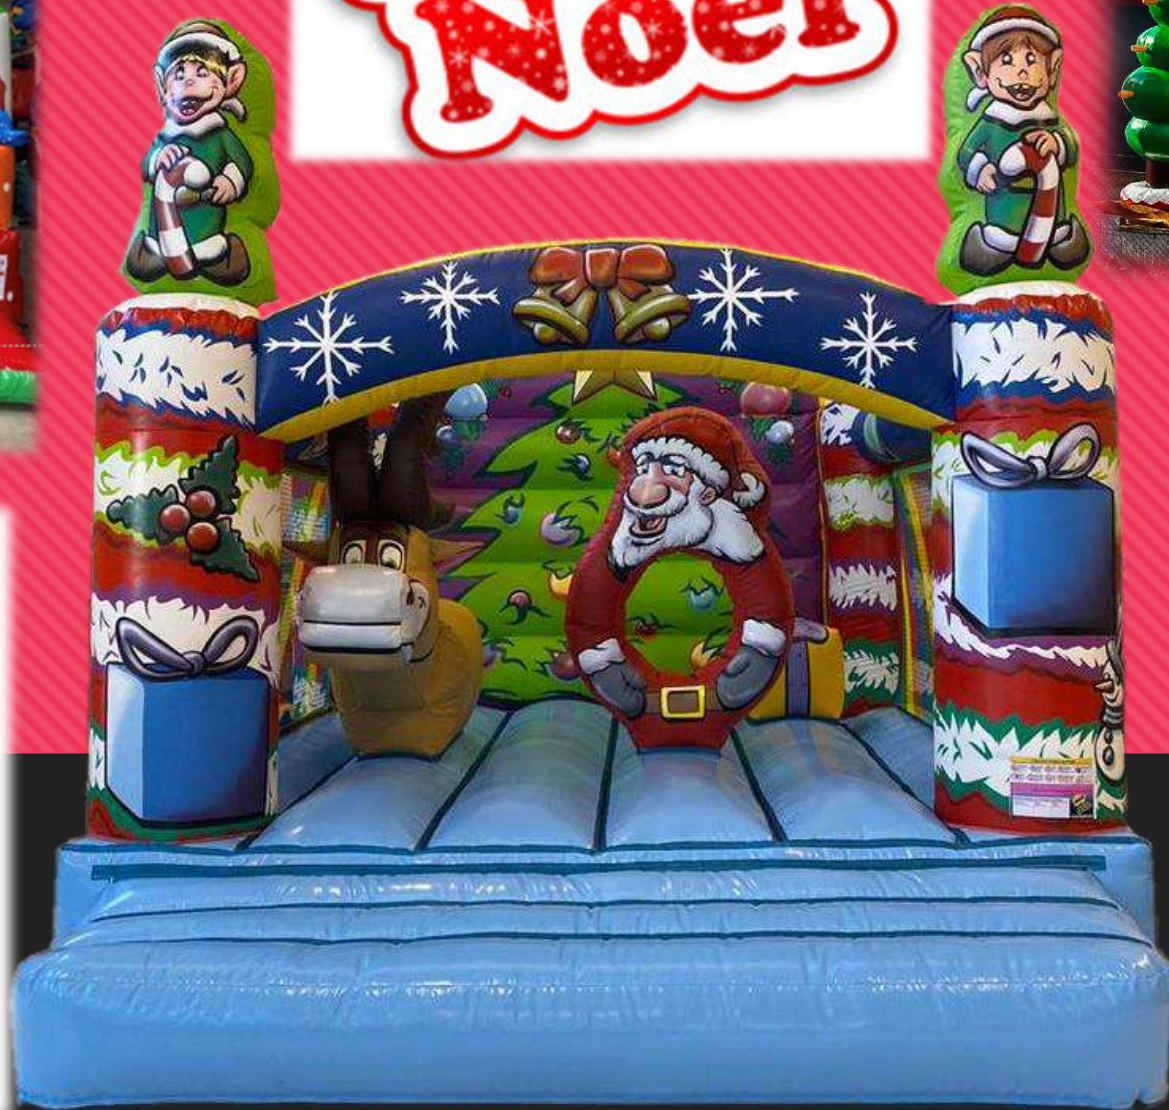

Spécial Noël