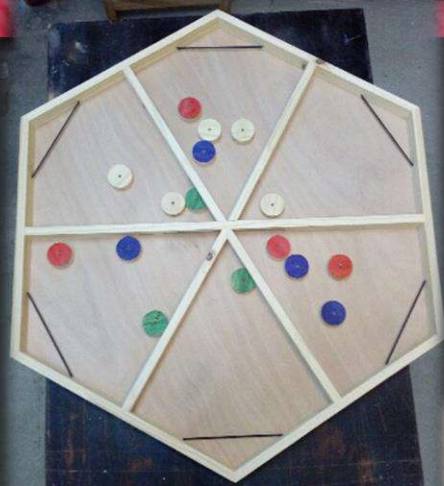

LES JEUX BOIS GEANT/ Jeux XXL

Puissance 4 Géant
Puissance 4 Shots Géant
Piste de Bowling 4 mètres

**LES JEUX EN BOIS GEANT
+ DE 50 REFERENCES
DISPONIBLES!**

Fabrication française

BOWLING BOIS 4 M

MINI GOLF 9 TROUS

Ce mini-golf peut être installé à l'intérieur
comme à l'extérieur

STRUCTURES GONFLABLES

Découvrez toutes nos gammes de jeux gonflables aux normes NF EN14960

GATEAU GEANT, Dimension: 5 M Diamètre

REQUIN AVEC MACHOIRE ARTICULEE, Dimension: 6 mètres par 4

CARNAVAL MEXICAIN, Diamètre: 6 mètres par 4

CROCODILE, Dimension: 6 mètres par 3

PIRATE GEANT, Dimension: 8 mètres par 4

MAISON HANTEE, Dimension: 8 mètres par 5

MAISON DE NOEL, Dimension: 8 mètres par 5

Mini discothèque enfants son et lumière.

MINI POCKET 3 PLACES

Les jeux de Kermesse

Vache à Traire

Crayons géant

Pêche aux canards Géante

Dimension: 2,20 M/1M

PECHE AUX CANARDS JOUETS

LES MASCOTTES