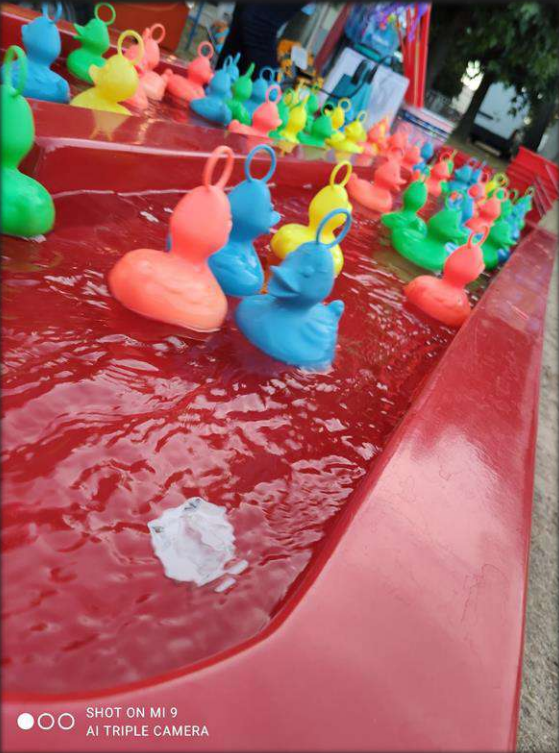

ZIZI MECANIQUE

RENNE MECANIQUE

PRESTATION AVEC ENCADREMENT

Le Taureau Fou....

LES MANEGES

MINI CARROUSEL 8 PLACES AVEC
OPERATEUR

Diamètre 3 mètres

MANEGE 3 PLACES SUCRE D'ORGE
Diamètre 1,5 mètres

MINI POCKET 3 PLACES

Les jeux de Kermesse

Vache à Traire

Crayons géant

Pêche aux canards Géante

Dimension: 2,20 M/1M

PECHE AUX CANARDS JOUETS

LES MASCOTTES

LES JEUX D'EAU....

Ventre glisse 14 m avec bassin de réception
Arène à mousse/ Apéro mousse
Jeux pour enfants et adultes

Soirée Mousse

AquaZone

5M PAR 5 jeux d'eau avec toboggan

Le Combo Flamingo Aquatique