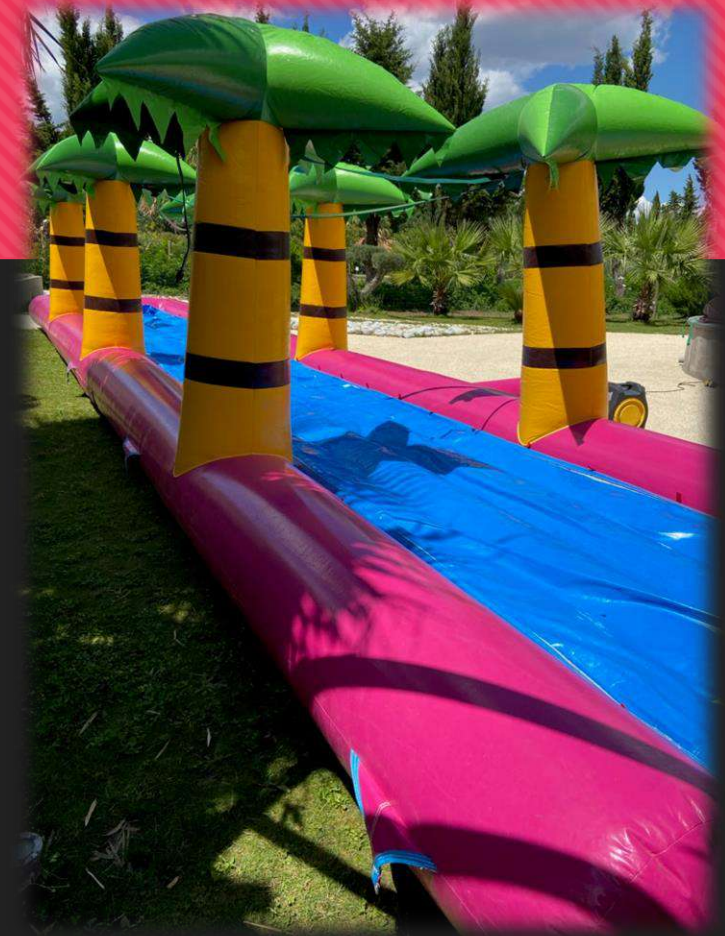

Ventre Glisse Flashy Palmier

Longueur 14 m par largeur 2 m
Brumisateur intégré
+ Bassin de réception
Enfants et adultes à partir de 3 ans