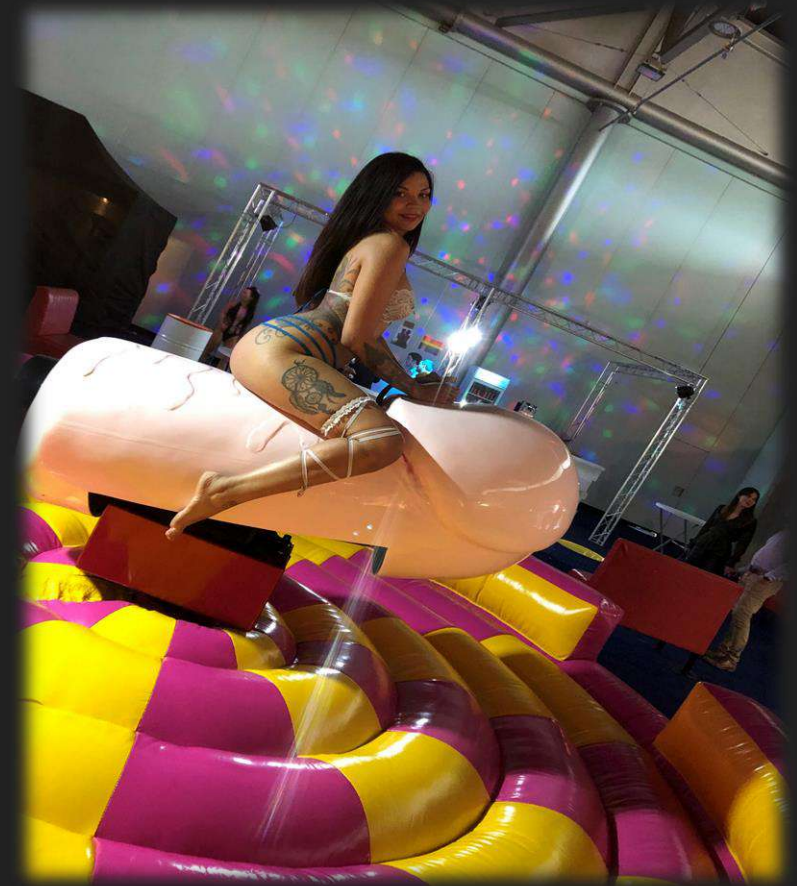

CARNAVAL MEXICAIN, Diamètre: 6 mètres par 4

CROCODILE, Dimension: 6 mètres par 3

PIRATE GEANT, Dimension: 8 mètres par 4

MAISON HANTEE, Dimension: 8 mètres par 5

MAISON DE NOEL, Dimension: 8 mètres par 5

Mini discothèque enfants son et lumière.

Maison Hantée

Dimension: 7m de L par 4,5, H 4m

FLAMINGO COMBO TOBOGGAN

Dimensions: 3,9 x 4,9 x 3,6M (LxIxH)

Croco Croc

Dimension: 6 m de L, 3 m l, 2,5 H

JEUX MECANIQUE

TAUREAU MECANIQUE

ZIZI MECANIQUE

RENNE MECANIQUE

PRESTATION AVEC ENCADREMENT

Le Taureau Fou....

LES MANEGES

MINI CARROUSEL 8 PLACES AVEC
OPERATEUR

Diamètre 3 mètres

MANEGE 3 PLACES SUCRE D'ORGE
Diamètre 1,5 mètres