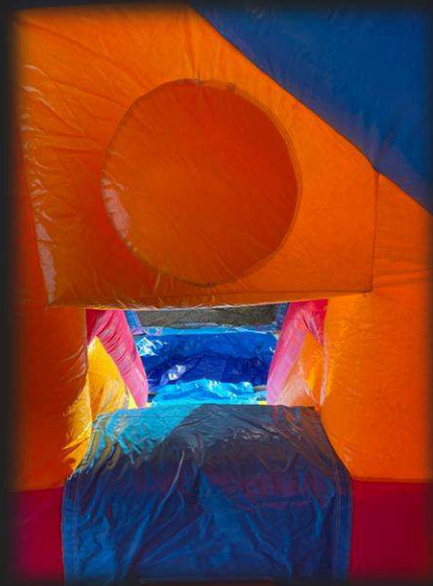

FLAMINGO MINI TOBOGGAN / PISCINE

Dimensions

LONGUEUR
(M)
3,9m

LARGEUR (M)
4,9m

HAUTEUR (M)
3,6m