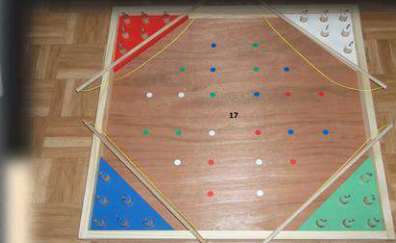

LES JEUX BOIS GEANT/ Jeux XXL

Puissance 4 Géant
Puissance 4 Shots Géant
Piste de Bowling 4 mètres

**LES JEUX EN BOIS GEANT
+ DE 50 REFERENCES
DISPONIBLES!**

Fabrication française

BOWLING BOIS 4 M

MINI GOLF 9 TROUS

Ce mini-golf peut être installé à l'intérieur
comme à l'extérieur

STRUCTURES GONFLABLES

Découvrez toutes nos gammes de jeux gonflables aux normes NF EN14960

GATEAU GEANT, Dimension: 5 M Diamètre

REQUIN AVEC MACHOIRE ARTICULEE, Dimension: 6 mètres par 4

CARNAVAL MEXICAIN, Diamètre: 6 mètres par 4

CROCODILE, Dimension: 6 mètres par 3

PIRATE GEANT, Dimension: 8 mètres par 4

MAISON HANTEE, Dimension: 8 mètres par 5

MAISON DE NOEL, Dimension: 8 mètres par 5

Mini discothèque enfants son et lumière.

Maison Hantée

Dimension: 7m de L par 4,5, H 4m

FLAMINGO COMBO TOBOGGAN

Dimensions: 3,9 x 4,9 x 3,6M (LxIxH)

Croco Croc

Dimension: 6 m de L, 3 m l, 2,5 H

JEUX MECANIQUE

TAUREAU MECANIQUE